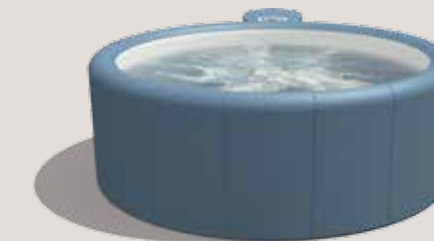

POSEIDON¹

Kapazität: 6 Personen
Ø außen: 200 cm
Füllmenge: 1100 l
Anzahl Düsen: 7+ Poseidon Jet
Innenbeleuchtung: 2x Farb-LED

€ 9.890,-