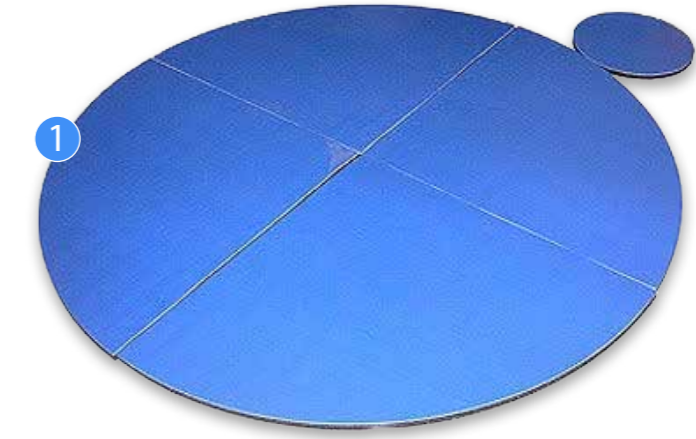

1. Energiespar-Kit
ab **€ 225.⁰⁰**